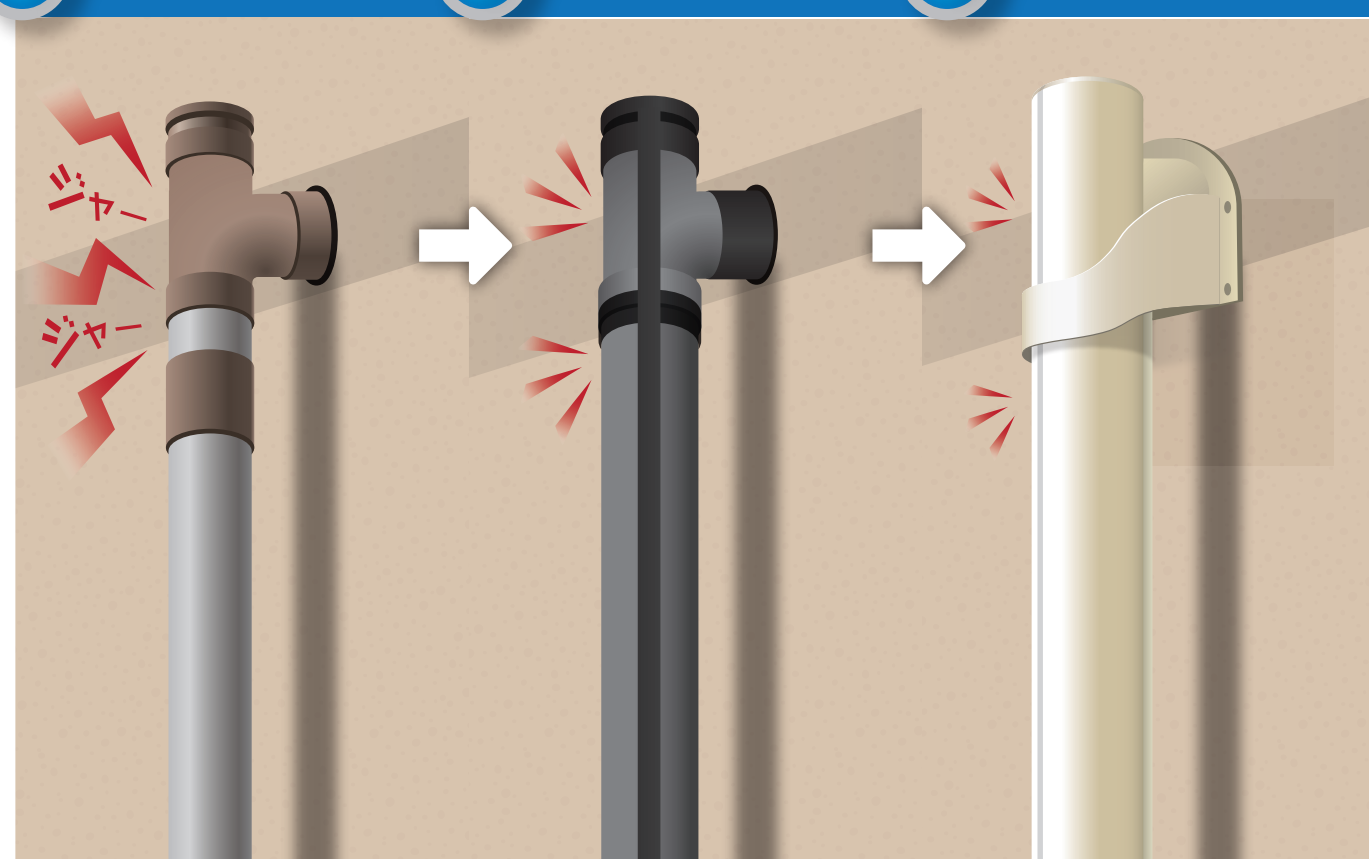

屋外部の配管が『キレイ』な仕上がりに！

音ナインカバー

New

音ナイン後付けシートが屋外で使用可能に！

- 特長1 排水管からの不快な音を15dBカット
- 特長2 紫外線などによる排水管の劣化を防ぎます
- 特長3 変色しにくい特殊樹脂コート加工
- 特長4 半割れタイプで排水管に被せるだけのラクラク施工

排水音で
ご近所に
迷惑が...

スピーディーに
取り付けが
出来ます

音も静か！
キレイな外観で
排水管も長寿命

施工イメージ（後付けシート+音ナインカバー使用時）

- 1 施工前
- 2 後付けシート装着
- 3 音ナインカバー装着後

注記 対応できる配管経路には制限があります。

静かな暮らしをつくる防音排水管

音ナインカバー 希望参考価格

No.	種類	呼び径	希望参考価格(円)	品番	セット内容
1	直管	75以下	9,720	0599500	直管 75X1m：2本 クリップ：5個 X2 施工手順書：1枚
2	DS		3,340	0599501	ソケット：2個 施工手順書：1枚
3	継手用 45L		7,060	0599502	45L：2個 施工手順書：1枚
4	ウォールカバー		6,960	0599503	ウォールカバー：2個 施工手順書：1枚
5	クリップ		2,000	0599504	クリップ：10個 施工手順書：1枚