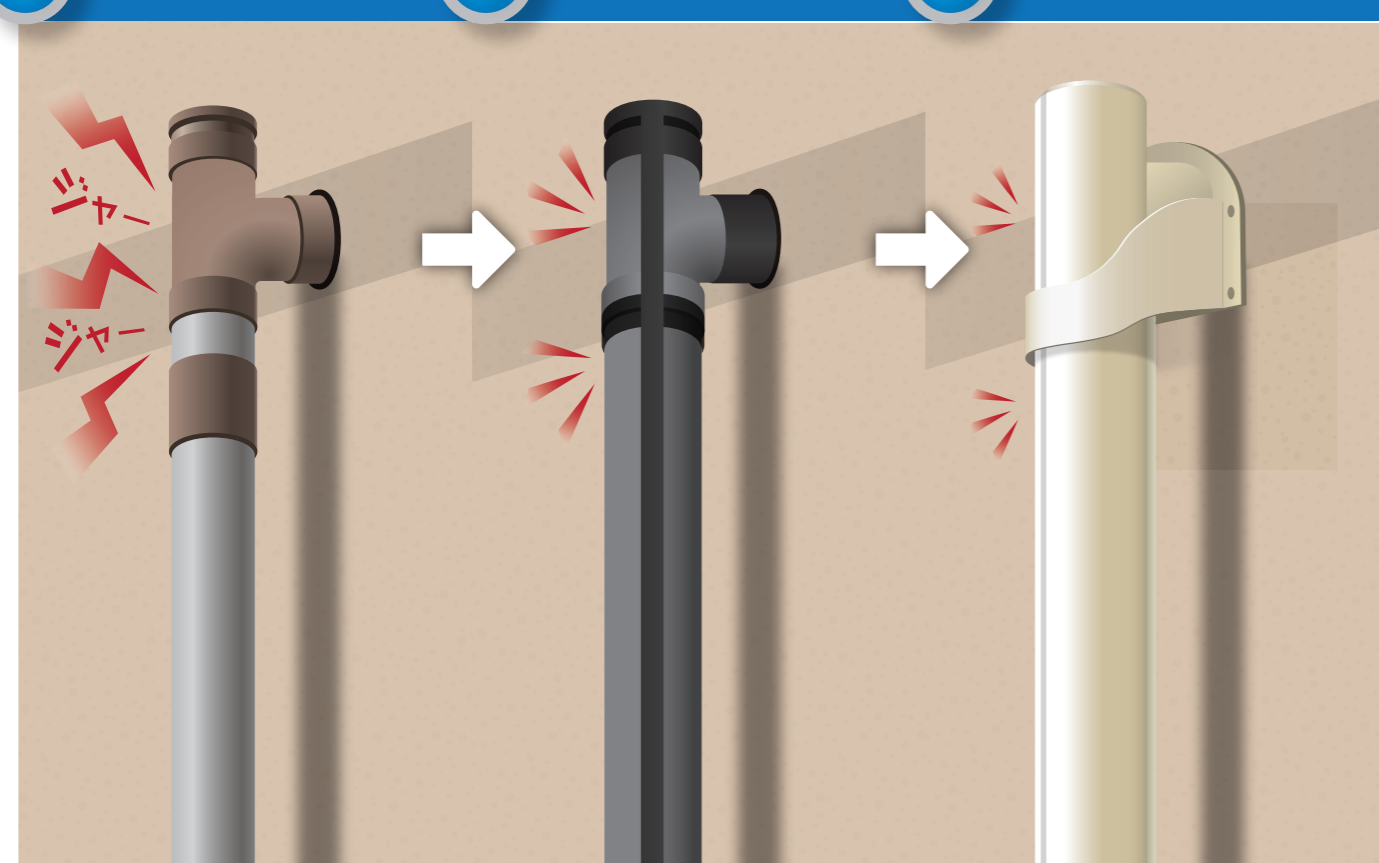

屋外部の配管が『キレイ』な仕上がりに！

## 音ナイン後付けシートが屋外で使用可能に！

特長1 排水管からの不快な音を15dBカット

特長2 紫外線などによる排水管の劣化を防ぎます

特長3 変色しにくい特殊樹脂コート加工

特長4 半割れタイプで排水管に被せるだけのラクラク施工

施工イメージ（後付けシート+音ナインカバー使用時）

- 1 施工前
- 2 後付けシート装着
- 3 音ナインカバー装着後

注記 対応できる配管経路には制限があります。

静かな暮らしをつくる防音排水管