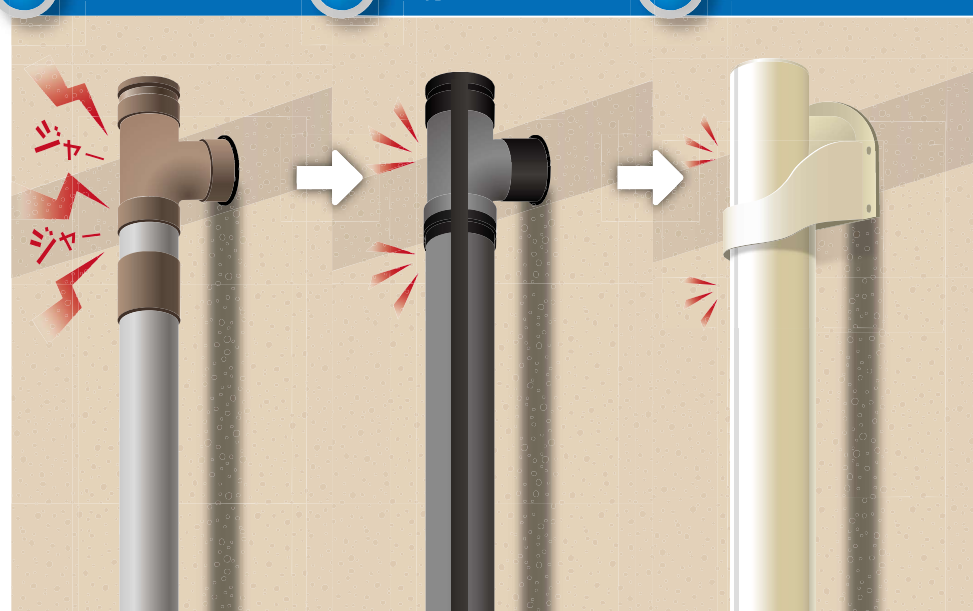

屋外部の配管が『キレイ』な仕上がりに！

音ナインカバー

New

音ナイン後付けシートが屋外で使用可能に！

特長1 排水管からの不快な音を15dBカット

特長2 紫外線などによる排水管の劣化を防ぎます

特長3 変色しにくい特殊樹脂コート加工

特長4 半割れタイプで排水管に被せるだけのラクラク施工

施工イメージ（後付けシート + 音ナインカバー使用時）

- 1 施工前
- 2 後付けシート装着
- 3 音ナインカバー装着後

注記 対応できる配管経路には制限があります。

静かな暮らしをつくる防音排水管

音ナインカバー 品揃え表

参考価格につきましては、弊社 HP に掲載しております

No.	種類	呼び径	品番	セット内容	
1	直管	75 以下	0599500	直管 75X1m：2本 クリップ：5個 X2 施工手順書：1枚	
2	継手用		DS	0599501	ソケット：2個 施工手順書：1枚
3			45L	0599502	45L：2個 施工手順書：1枚
4			ウォールカバー	0599503	ウォールカバー：2個 施工手順書：1枚
5	クリップ		0599504	クリップ：10個 施工手順書：1枚	