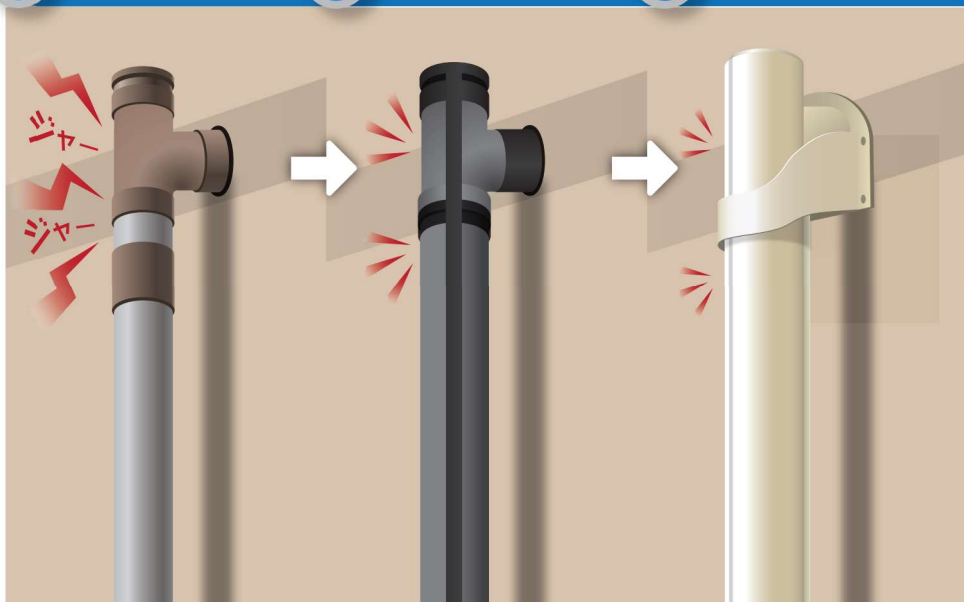

屋外部の配管が『キレイ』な仕上がりに！

音ナインカバー

New

音ナイン後付けシートが屋外で使用可能に！

特長1 排水管からの不快な音を15dBカット

特長2 紫外線などによる排水管の劣化を防ぎます

特長3 変色しにくい特殊樹脂コート加工

特長4 半割れタイプで排水管に被せるだけのラクラク施工

排水音で近所に迷惑が...

スピーディーに取り付けが出来ます

音も静か！キレイな外観で排水管も長寿命

施工イメージ（後付けシート + 音ナインカバー使用時）

1. 1 施工前
2. 2 後付けシート装着
3. 3 音ナインカバー装着後

注記 対応できる配管経路には制限があります。

静かな暮らしをつくる防音排水管

音ナインカバー 品揃え表

参考価格につきましては、弊社HPに掲載しております

No.	種類	呼び径	品番	セット内容	
1	直管	75以下	0599500	直管 75X1m：2本 クリップ：5個X2 施工手順書：1枚	
2	継手用		DS	0599501	ソケット：2個 施工手順書：1枚
3			45L	0599502	45L：2個 施工手順書：1枚
4			ウォールカバー	0599503	ウォールカバー：2個 施工手順書：1枚
5	クリップ		0599504	クリップ：10個 施工手順書：1枚	

注記 音ナインカバーはセット品のみの販売となります。

製品ラインナップ

品番	品名	入数	色
0599500	オトナインカバー-75×1M WH⁽¹⁾	2個	ホワイト
0599501	オトナインカバー-75ソケット WH	2個	ホワイト
0599502	オトナインカバー-45L75 WH	2個	ホワイト
0599503	オトナインカバー-75ウォールWH	2個	ホワイト
0599504	オトナインカバー-75ヨウクリップ	10個	-

注⁽¹⁾ 音ナインカバー-75×1M 1本に対してクリップ5個付属しています。

MEMO